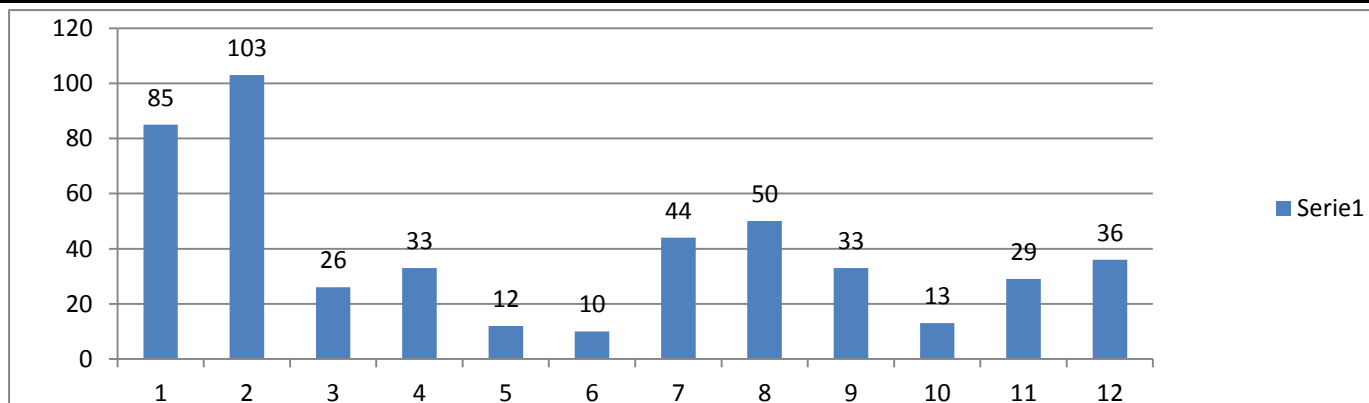

ELEZIONI COMUNALI 10 GIUGNO 2018

Voti di Preferenza

Comune di Rio

LISTA N° 1													
													
	Candidato	Candidato	Candidato	Candidato	Candidato	Candidato	Candidato	Candidato	Candidato	Candidato	Candidato	Candidato	
	1	2	3	4	5	6	7	8	9	10	11	12	
SEZ.	SANGUINETTI RENZO	BARBAGLI VALERIA	CASTELLI G. LUIGI ANT.	CORSI MARCO	DIVERSI GIANCARLO	FEDELE GIANLUCA	GIANNONI FRANCESCO	GIORDANI MIRCO	LONGHITANO NUNZIATA	SCALABRINI ROBERTO	SCHEZZINI GIOVANNI	VERDURA GISELLA	TOTALE
1	39	22	1	7	1	0	15	19	1	0	2	13	120
2	25	22	6	13	5	0	16	24	4	6	1	19	141
3	8	48	0	8	3	0	3	6	1	0	0	0	77
4	13	11	19	5	3	10	10	1	27	7	26	4	136
TOTALE	85	103	26	33	12	10	44	50	33	13	29	36	474