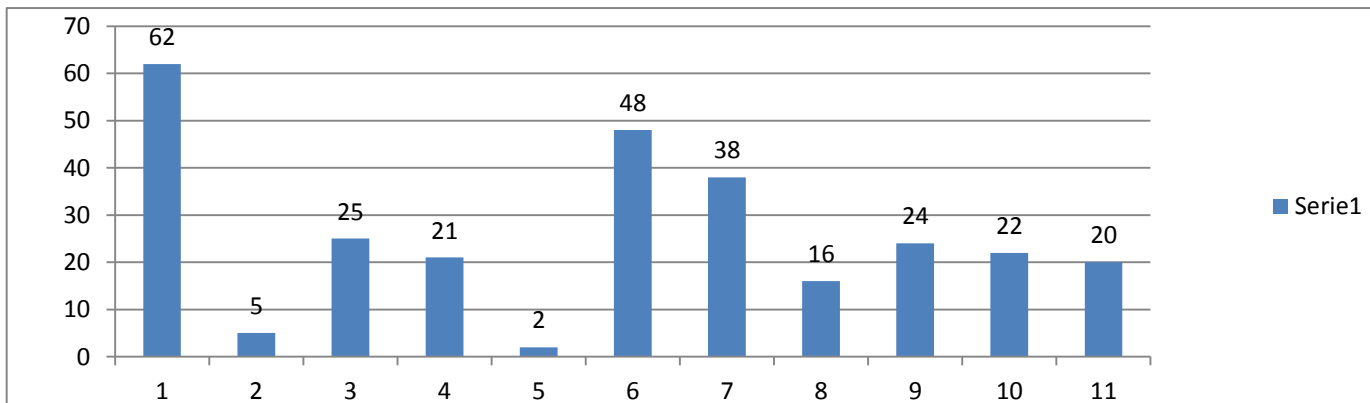

Candidato	Candidato	Candidato	Candidato	Candidato	Candidato	Candidato	Candidato	Candidato	Candidato	Candidato	Candidato	
	1	2	3	4	5	6	7	8	9	10	11		
SEZ.	BALLINI DARIO	BINI DANIELA	CAFFIERI SIMONE	DANESI MARCHERITA	FABBRI VANDA	FOSSI REBECCA	GUIDI ANNA	MIGLIORINI MAURO	PISANI FABIOLA	PRATESI GIUSEPPE	SANGUINETTI GIORGIO		TOTALE
1	31	0	14	0	0	8	12	1	11	5	8		90
2	23	0	6	1	2	12	19	0	10	6	6		85
3	4	1	0	19	0	0	1	14	2	2	2		45
4	4	4	5	1	0	28	6	1	1	9	4		63
TOTALE	62	5	25	21	2	48	38	16	24	22	20	0	283